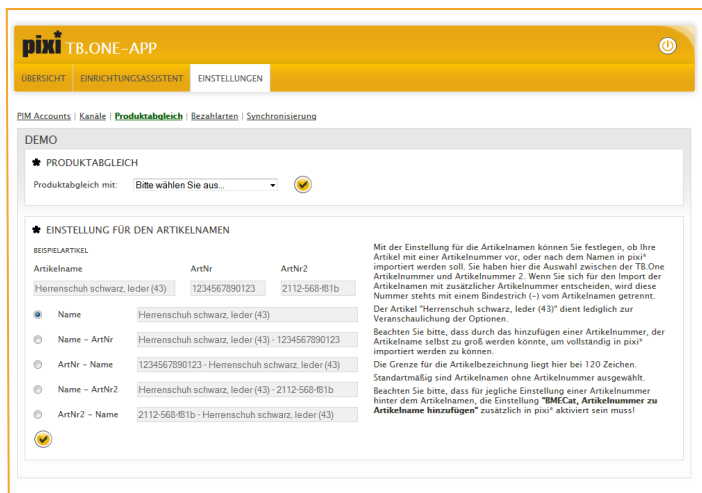

Die App ermöglicht es Ihnen weiterhin anstelle Ihres Online-shops optional TB.One als artikelführendes System einzusetzen. Die pixi\* TB.One-App sorgt automatisiert für den Import Ihrer Artikeldaten und Bestellungen von TB.One in die pixi\* Versandhandelssoftware. Um in pixi\* alle Bestellungen kanalgerecht zu verarbeiten und im Anschluss mit Bestellstatus und Bestand wieder an TB.One zu exportieren, erhält jede Bestellung in pixi\* eine Kennzeichnung des jeweiligen Kanals. Ihre Bestände und Bestellungen werden stets direkt mit pixi\* abgeglichen, um alle Backendprozesse Ihres Versandhandelssystems aktuell zu halten. Sie können sich für alle Accounts den aktuellen Status der letzten Import- und Exportaufrufe anzeigen lassen. Als TB.One-Kunde können Sie die App sofort nutzen.

## Ihre Vorteile:

- \* Höhere Reichweiten ermöglichen Umsatzwachstum
- \* Bequeme Anbindung von beliebig vielen Kanälen
- \* Wählen Sie, welches System artikelführend ist

Abb.1: TB.One Produktabgleich

Abb.2: Schnelle und einfache Anbindung an diese und weitere Vertriebskanäle

## Komfortable Anbindung über TB.One

Der pixi\*-Partner, die Tradebyte Software GmbH, ermöglicht Online-Shops, Herstellern, Marken und Drop Shippern über die Software TB.One komfortabel und zentral beliebig viele Plattformen und Marktplätze von Amazon bis Zalando anzubinden. Die webbasierte SaaS-Lösung sorgt mit standardisierten Workflows für ein effizientes Management unterschiedlichster Kanäle sowie für eine einheitliche Auftragsbearbeitung. Über die Schnittstelle „pixi\* TB.One-App“ kombinieren Sie eine zentrale und kanalübergreifende, automatisierte Steuerung Ihrer Daten mit pixi\*. Erfahren Sie mehr unter: [www.tradebyte.com](http://www.tradebyte.com).